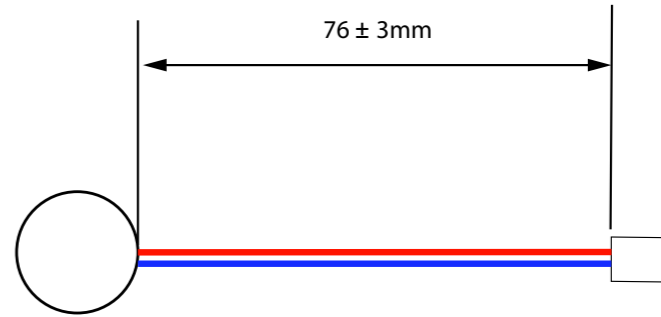

38 ± 3mm

NFP-ELV1030CA1

JST HEADER - SM02B-SRSS-TB(LF)(SN)
JST TERMINALS - SSH-003T-P0.2-H

NOTES:

1) Loose twisted pair
松散双绞线

Self adhesive pad
自粘双面贴

76 ± 3mm

Self adhesive pad
自粘双面贴