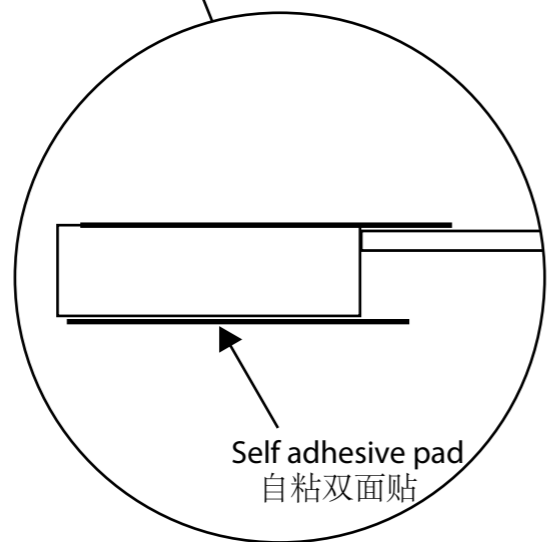

38 ± 3mm

NFP-ELV1030CA1

JST HEADER - SM02B-SRSS-TB(LF)(SN)
JST TERMINALS - SSH-003T-P0.2-H

NOTES:

1) Loose twisted pair
松散双绞线

Self adhesive pad
自粘双面贴

76 ± 3mm

Self adhesive pad
自粘双面贴